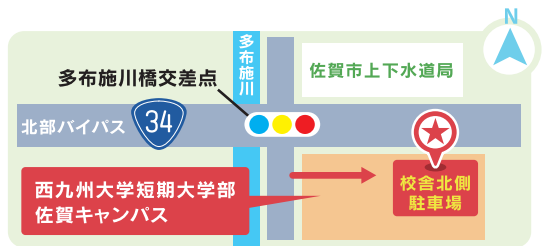

タクシーに乗って理想の園を見つけよう

園見学ツアー!

参加
無料

佐賀市私立保育園会に加盟している園をタクシーに乗って見学しに行くツアー! あなたに合った素敵な園や魅力あふれる園との出会いを願って企画しました。佐賀市の園に就職をご希望される方は、ぜひ、この園見学ツアーにご参加ください。

あかつき保育園

城南保育園

兵庫保育園

開成保育園

2023年

とき **8月12日** 土 9:00 ~ 12:30

ところ **西九州大学**

佐賀キャンパス(校舎北側駐車場)
佐賀市神園 3-18-15

マップ

参加申込はこちらから

人数

40人まで ※応募多数の場合は抽選となります

期間

2023年 **8月1日**まで

QRコードからウェブにアクセスし、お申し込み下さい

ご参加頂いた方に、スターバックスカード1,000円分プレゼント!

4つの園を、
各30分ずつ自由に見学します
※4つのコースから選べます

Aコース

あかつき保育園 (諸富町) » なかよし保育園 (諸富町) » 巨勢保育園 (巨勢町) » 小部保育園 (朝日町)

Bコース