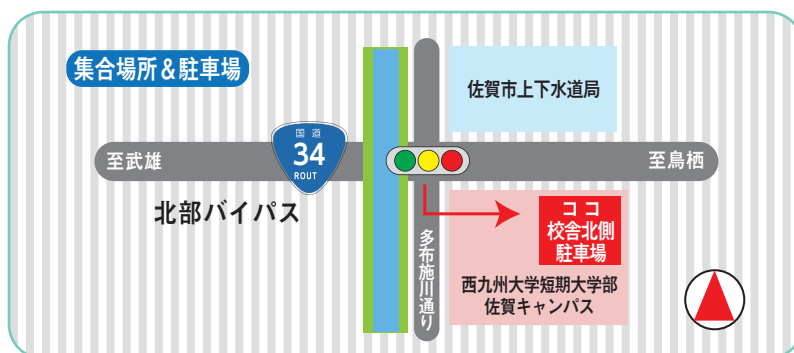

~かがやく笑顔 そそぐ愛 そして未来へ~

バスツアーの内容

ツアーのコースは『花』『鳥』『風』『月』の4つのコースに分かれており、ジャンボタクシーに乗って4つの保育園を見学に行きます。各園30分ずつ自由に園を見て周り、職員の方に直接いろいろなお話を聞くことができます。コースは希望するコースを選べますが、必ずご希望にそえるわけではありませんので、予めご了承ください。

西九州大学

佐賀キャンパス
(校舎北側駐車場)

- 集合時間：8時50分
- 解散時間：12時30分ごろ

『花』コース

堀江保育園
(神野西)

中央保育園
(与賀町)

城西保育園
(西与賀町)

開成保育園
(鍋島町)

『鳥』コース

巨勢保育園
(巨勢町)